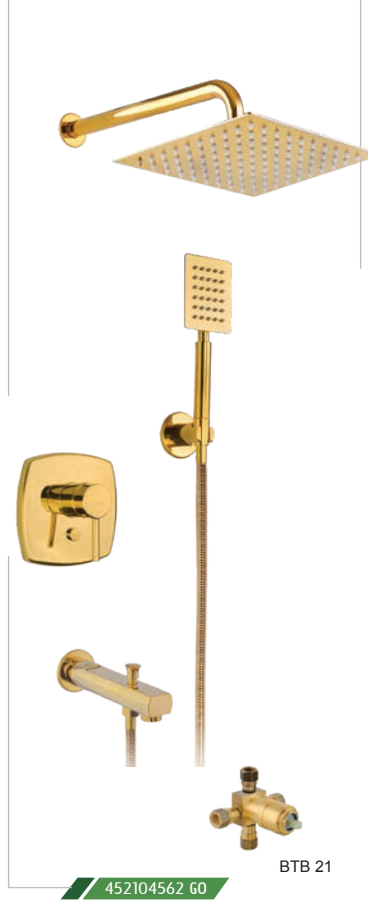

باکس توکار گاما BTG11

توالت توکار لوب

252430088 CR

باکس توکار گاما BTG11

روشویی توکار آکرا

152440032 CR

باکس توکار اوکتا BTO11

روشویی توکار فلو

152450088 CR

باکس توکار اوکتا BTO11

روشویی توکار لوب

152430088 CR

باکس توکار اوکتا BTO11

شیرهای توکار CONCEALED TAPS

حمام توکار اسمارت

حمام توکار متریس

حمام توکار اسمارت طلایی

حمام توکار متریس طلایی

توالت توکار اسمارت

توالت توکار متریس

توالت توکار اسمارت طلایی

توالت توکار متریس طلایی

دستشویی توکار اسمارت

دستشویی توکار متریس