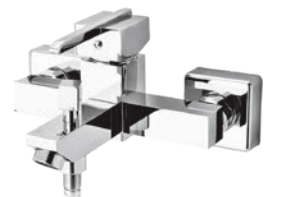

ميلانو

121120024 CR

221120024 CR

321122224 CR

421120024 CR

SILVER ROCK
Sanitary Faucets

HOOMAN

هومن