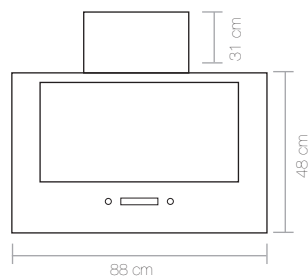

HAMON-W هامون

Resistant high temperature and impact securite glass	شیشه سکوریت مقاوم در برابر حرارت و ضربه
Silent 4 speed turbo engine with thermogard and fire proofings	موتور چهاردور توربو بی صدا دارای ترموگارد (ضد حریق)
SMD lighting with energy saving	نورپردازی کم مصرف SMD
Stut lift door	جک آرام بند
Automatic heat and odour sensor	دارای سنسور اتوماتیک حرارت و بو
Minimum noise level 54 db	میزان صدا حداقل (۵۴ دسی بل)
High staoag suction (14m3/min)	قدرت مکش بالا (۱۴ متر مکعب در دقیقه)
Remote controller	دارای ریموت کنترل