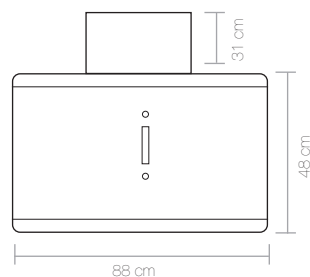

MIROR-B
میرور

LINDA-B
لیندا