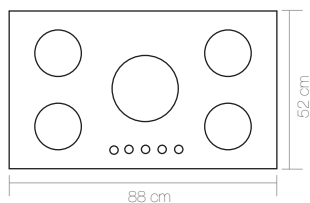

5 Years after sale services
18 Month guarantee

AGRIN-C آگرین

Cutting size: 83x47: ابعاد برش سینی: