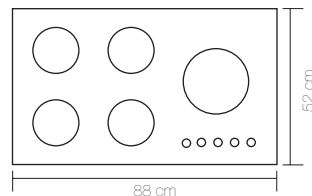

5 Years after sale services
18 Month guarantee

G 5 5 2

Size:88x52

TAFTAN-C تفتان

ابعاد برش سینی: 83 x 47

G 6 5 2

Size:88x52

TAFTAN-S تفتان