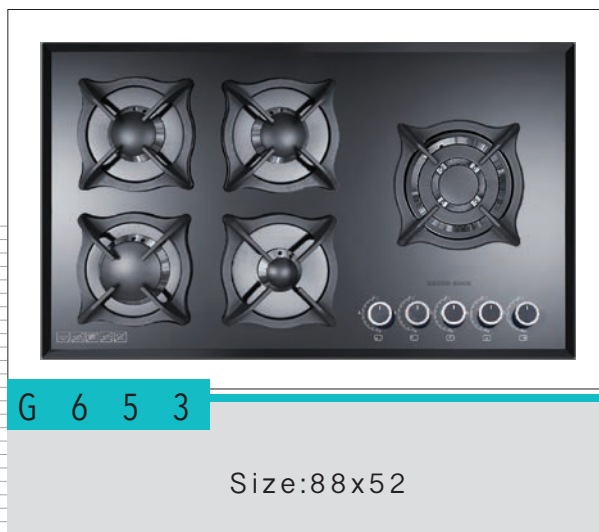

5 Years after sale services
18 Month guarantee

ARMIS-C آرمیس

Cutting size: 83x47: ابعاد برش سینی:

ARMIS-S آرمیس

Cutting size: 83x47: ابعاد برش سینی:

Anti scratch and anti bump and anti finger print on glass	شیشه سکوریت ضد خش ، ضد لک ، ضد اثر انگشت روی شیشه و مقاوم در برابر حرارت و ضربه
Resistant high temperature and anti deformat	ولوم مقاوم در حرارت بالا و ضد زنگ
Anti touch child lock	ولوم دارای قفل کودک
Thermocouple valves with technology sabaf italy	شیرهای ترموکوپل دار با تکنولوژی ایتالیا
Bobin with technology of spain and resistant high temperature	بویین با تکنولوژی اسپانیا و مقاوم در برابر حرارت
(Ultra fast thermocouple (top time	ترموکوپل فوق سریع
Automatic and high speed ignition system	سیستم جرقه زن اتوماتیک و سرعت بالا
360 Rotation for easy taking over	اتصال ورودی گاز قابل چرخش ۳۶۰ درجه
High-efficiency Italian sabaf flame heads	سر شعله های طرح ساباف ایتالیا با راندمان بالا