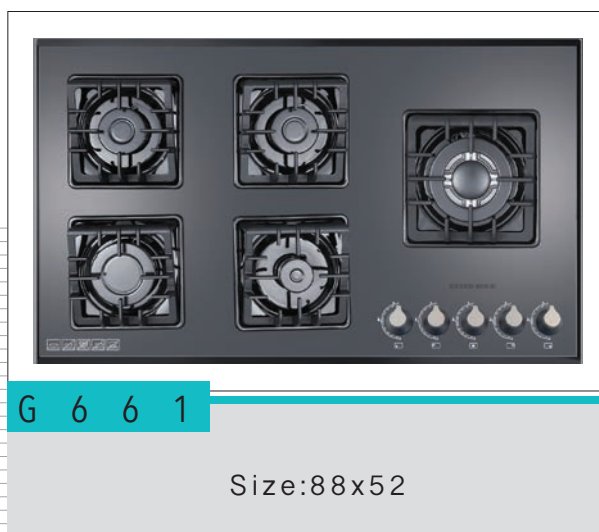

5 Years after sale services
18 Month guarantee

TIHA-C تیحا

Cutting size: 83x47: ابعاد برش سینی:

TIHA-S تیحا

Cutting size: 83x47: ابعاد برش سینی:

Anti scratch and anti bump and anti finger print on glass	شیشه سکوریت ضد خش ، ضد لک ، ضد اثر انگشت روی شیشه و مقاوم در برابر حرارت و ضربه
Resistant high temperature and anti deformat	ولوم مقاوم در حرارت بالا و ضد زنگ
Anti touch child lock	ولوم دارای قفل کودک
Thermocouple valves with technology sabaf italy	شیرهای ترموکوپل دار با تکنولوژی ایتالیا
Bobin with technology of spain and resistant high temperature	بوئین با تکنولوژی اسپانیا و مقاوم در برابر حرارت
(Ultra fast thermocouple (top time	ترموکوپل فوق سریع
Automatic and high speed ignition system	سیستم جرقه زن اتوماتیک و سرعت بالا
360 Rotation for easy taking over	اتصال ورودی گاز قابل چرخش ۳۶۰ درجه
High-efficiency Italian sabaf flame heads	سر شعله های طرح ساباف ایتالیا با راندمان بالا