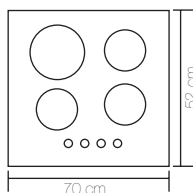

5 Years after sale services
18 Month guarantee

BETA بتا

Cutting size: 29 x 49: ابعاد برش سینی: 29 x 49

DELTA دلتا

Cutting size: 58 x 49.5: ابعاد برش سینی: 58 x 49.5

Anti scratch and anti bump and anti finger print on glass	شیشه سکوریت ضد خش ، ضد لک ، ضد اثر انگشت روی شیشه و مقاوم در برابر حرارت و ضربه
Resistant high temperature and anti deformat	ولوم مقاوم در حرارت بالا و ضد زنگ
Anti touch child lock	ولوم دارای قفل کودک
Thermocouple valves with technology sabaf italy	شیرهای ترموکوپل دار با تکنولوژی ایتالیا
Bobin with technology of spain and resistant high temperature	بوئین با تکنولوژی اسپانیا و مقاوم در برابر حرارت
(Ultra fast thermocouple (top time	ترموکوپل فوق سریع
Automatic and high speed ignition system	سیستم جرقه زن اتوماتیک و سرعت بالا
360 Rotation for easy taking over	اتصال ورودی گاز قابل چرخش ۳۶۰ درجه
High-efficiency Italian sabaf flame heads	سر شعله های طرح ساباف ایتالیا با راندمان بالا

اجاق گاز استیل

5 Years after sale services
18 Month guarantee

LUFRA-C لوفرا

Cutting size: 87.5x50: ابعاد برش سینی

G 7 5 5

Size:89x51

LUFRA-S لوفرا

Cutting size: 87.5x50: ابعاد برش سینی