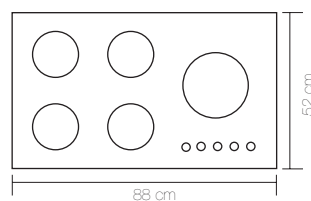

5 Years after sale services
18 Month guarantee

ADOR-C آدِر

Cutting size: 83x47: ابعاد برش سینی:

ADOR-S آدِر

Cutting size: 83x47: ابعاد برش سینی:

Anti scratch and anti bump and anti finger print on glass	شیشه سکوریت ضد خش ، ضد لک ، ضد اثر انگشت روی شیشه و مقاوم در برابر حرارت و ضربه
Resistant high temperature and anti deformat	ولوم مقاوم در حرارت بالا و ضد زنگ
Anti touch child lock	ولوم دارای قفل کودک
Thermocouple valves with technology sabaf italy	شیرهای ترموکوپل دار با تکنولوژی ایتالیا
Bobin with technology of spain and resistant high temperature	بوئین با تکنولوژی اسپانیا و مقاوم در برابر حرارت
(Ultra fast thermocouple (top time	ترموکوپل فوق سریع
Automatic and high speed ignition system	سیستم جرقه زن اتوماتیک و سرعت بالا
360 Rotation for easy taking over	اتصال ورودی گاز قابل چرخش ۳۶۰ درجه
High-efficiency Italian sabaf flame heads	سر شعله های طرح ساباف ایتالیا با راندمان بالا

5 Years after sale services
18 Month guarantee

G 5 3 3

Size:88x52

LINDA-C لیندا

ابعاد برش سینی: 83 x 47 Cutting size:

G 6 3 3

Size:88x52

LINDA-S لیندا