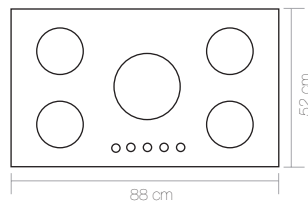

5 Years after sale services
18 Month guarantee

ARTAN-C آرتان

Cutting size: 83x47: ابعاد برش سینی:

TANIA-C تانيا

Cutting size: 83x47: ابعاد برش سینی:

Anti scratch and anti bump and anti finger print on glass	شیشه سکوریت ضد خش ، ضد لک ، ضد اثر انگشت روی شیشه و مقاوم در برابر حرارت و ضربه
Resistant high temperature and anti deformat	ولوم مقاوم در حرارت بالا و ضد زنگ
Anti touch child lock	ولوم دارای قفل کودک
Thermocouple valves with technology sabaf italy	شیرهای ترموکوپل دار با تکنولوژی ایتالیا
Bobin with technology of spain and resistant high temperature	بوئین با تکنولوژی اسپانیا و مقاوم در برابر حرارت
(Ultra fast thermocouple (top time	ترموکوپل فوق سریع
Automatic and high speed ignition system	سیستم جرقه زن اتوماتیک و سرعت بالا
360 Rotation for easy taking over	اتصال ورودی گاز قابل چرخش ۳۶۰ درجه
High-efficiency Italian sabaf flame heads	سر شعله های طرح ساباف ایتالیا با راندمان بالا

5 Years after sale services
18 Month guarantee

G 5 5 8

Size:88x52

HIWA-C هیا

ابعاد برش سینی: 83 x 47 Cutting size:

G 5 8 3

Size:88x52

WHITE ARAMIS-C آرامیس سفید