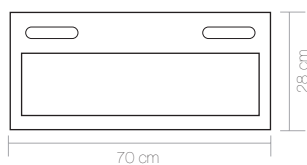

5 Years after sale services
18 Month guarantee

PORTABLE
پرتابل