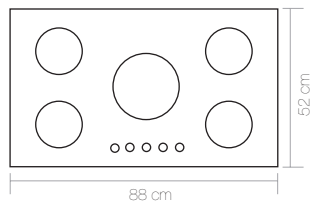

5 Years after sale services
18 Month guarantee

G 5 3 3

Size:88x52

LINDA-C لیندا

ابعاد برش سینی: 83 x 47 Cutting size:

G 6 3 3

Size:88x52

LINDA-S لیندا