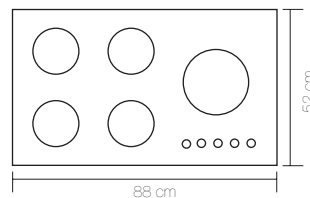

5 Years after sale services
18 Month guarantee

G 5 6 7

Size:88x52

GALAXY-C
گلکسی

ابعاد برش سینی: 83 x 47

G 6 6 7

Size:88x52

GALAXY-S
گلکسی