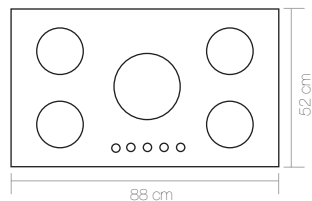

TAFTAN-C تفتان

ابعاد برش سینی: 83 x 47