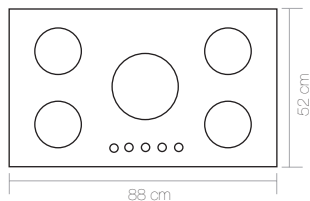

5 Years after sale services
18 Month guarantee

ARMIS-C آرمیس

Cutting size: 83x47: ابعاد برش سینی: