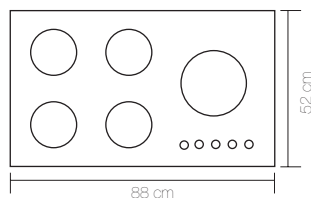

5 Years after sale services
18 Month guarantee

TIHA-C تیحا

Cutting size: 83x47: ابعاد برش سینی:

TIHA-S تیحا

Cutting size: 83x47: ابعاد برش سینی:

Anti scratch and anti bump and anti finger print on glass	شیشه سکوریت ضد خش ، ضد لک ، ضد اثر انگشت روی شیشه و مقاوم در برابر حرارت و ضربه
Resistant high temperature and anti deformat	ولوم مقاوم در حرارت بالا و ضد زنگ
Anti touch child lock	ولوم دارای قفل کودک
Thermocouple valves with technology sabaf italy	شیرهای ترموکوپل دار با تکنولوژی ایتالیا
Bobin with technology of spain and resistant high temperature	بوئین با تکنولوژی اسپانیا و مقاوم در برابر حرارت
(Ultra fast thermocouple (top time	ترموکوپل فوق سریع
Automatic and high speed ignition system	سیستم جرقه زن اتوماتیک و سرعت بالا
360 Rotation for easy taking over	اتصال ورودی گاز قابل چرخش ۳۶۰ درجه
High-efficiency Italian sabaf flame heads	سر شعله های طرح ساباف ایتالیا با راندمان بالا

5 Years after sale services
18 Month guarantee

G 5 6 7

Size:88x52

GALAXY-C
گلکسی

ابعاد برش سینی: 83 x 47

G 6 6 7

Size:88x52

GALAXY-S
گلکسی