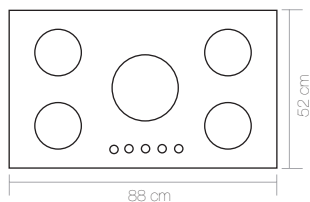

TANIA-C تانيا

Cutting size: 83x47: ابعاد برش سینی: