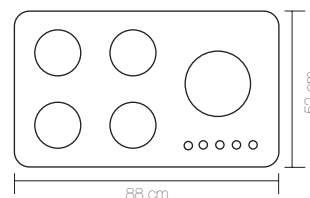

5 Years after sale services
18 Month guarantee

G 5 5 5

Size:88x52

RUBINA-C روینا

ابعاد برش سینی: 83 x 47 Cutting size:

G 6 5 5

Size:88x52

RUBINA-S روینا