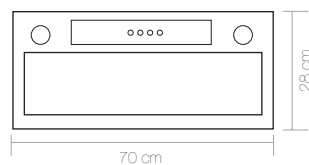

FABIO-B فایو

Resistant high temperature and impact securite glass	شیشه سکوریت مقاوم در برابر حرارت و ضربه
Silent 4 speed turbo engine with thermogard and fire proofings	موتور چهاردور توربو بی صدادارای ترموگارد (ضد حریق)
SMD lighting with energy saving	نورپردازی کم مصرف SMD
Automatic heat and odour sensor	دارای سنسور اتوماتیک حرارت و بو
Minimum noise level 54 db	میزان صدا حداقل (۵۴ دسی بل)
High staoag suction (14m3/min)	قدرت مکش بالا (۱۴ متر مکعب در دقیقه)
Remote controller	دارای ریموت کنترل