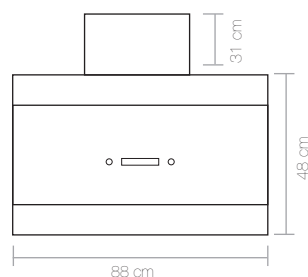

ARAD-B آراد

Resistant high temperature and impact securite glass	شیشه سکوریت مقاوم در برابر حرارت و ضربه
Silent 4 speed turbo engine with thermogard and fire proofings	موتور چهاردور توربو بی صدا دارای ترموگارد (ضد حریق)
SMD lighting with energy saving	نورپردازی کم مصرف SMD
Stut lift door	جک آرام بند
Automatic heat and odour sensor	دارای سنسور اتوماتیک حرارت و بو
Minimum noise level 54 db	میزان صدا حداقل (۵۴ دسی بل)
High staoag suction (14m3/min)	قدرت مکش بالا (۱۴ متر مکعب در دقیقه)
Remote controller	دارای ریموت کنترل