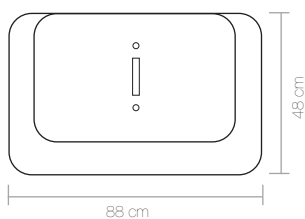

BAMPER-B بامپر

Resistant high temperature and impact securite glass	شیشه سکوریت مقاوم در برابر حرارت و ضربه
Silent 4 speed turbo engine with thermogard and fire proofings	موتور چهاردور توربو بی صدا دارای ترموگارد (ضد حریق)
SMD lighting with energy saving	نورپردازی کم مصرف SMD
Stut lift door	جک آرام بند
Automatic heat and odour sensor	دارای سنسور اتوماتیک حرارت و بو
Minimum noise level 54 db	میزان صدا حداقل (۵۴ دسی بل)
High staoag suction (14m3/min)	قدرت مکش بالا (۱۴ متر مکعب در دقیقه)
Remote controller	دارای ریموت کنترل