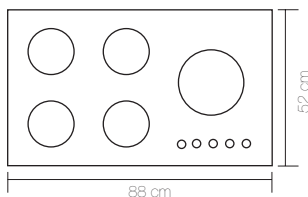

ابعاد برش سینی: 83x47 Cutting size:

Stainless steel plate	صفحه استیل ضد زنگ و خشدار
Resistant high temperature and anti deformat	ولوم مقاوم در حرارت بالا و ضد زنگ
Anti touch child lock	ولوم دارای قفل کودک
Thermocouple valves with technology sabaf italy	شیرهای ترموکوپل دار با تکنولوژی ایتالیا
Bobin with technology of spain and resistant high temperature	بویین با تکنولوژی اسپانیا و مقاوم در برابر حرارت
(Ultra fast thermocouple (top time	ترموکوپل فوق سریع
Automatic and high speed ignition system	سیستم جرقه زن اتوماتیک و سرعت بالا
360 Rotation for easy taking over	اتصال ورودی گاز قابل چرخش ۳۶۰ درجه
High-efficiency Italian sabaf flame heads	سر شعله های طرح ساباف ایتالیا با راندمان بالا

5 Years after sale services
18 Month guarantee

RESPINA-C رسيپنا

Cutting size: 88x50 : ابعاد برش سيني:

G 7 7 1

Size:89x51

RESPINA-S رسيپنا

Cutting size: 88x50 : ابعاد برش سيني:

G 8 7 1