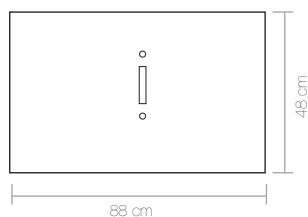

5 Years after sale services
18 Month guarantee

AVRIL-B آوریل