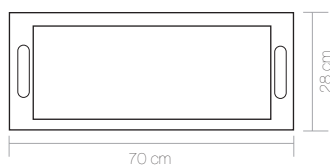

ALP
آلب

Resistant high temperature and impact securite glass	شیشه سکوریت مقاوم در برابر حرارت و ضربه
Silent 4 speed turbo engine with thermogard and fire proofings	موتور چهاردور توربو بی صدادارای ترموگارد (ضد حریق)
SMD lighting with energy saving	نورپردازی کم مصرف SMD
Automatic heat and odour sensor	دارای سنسور اتوماتیک حرارت و بو
Minimum noise level 54 db	میزان صدا حداقل (۵۴ دسی بل)
High staoag suction (14m3/min)	قدرت مکش بالا (۱۴ متر مکعب در دقیقه)
Remote controller	دارای ریموت کنترل
Panel portable	کلید و برد متحرک و قابل نصب در محل دلخواه شما