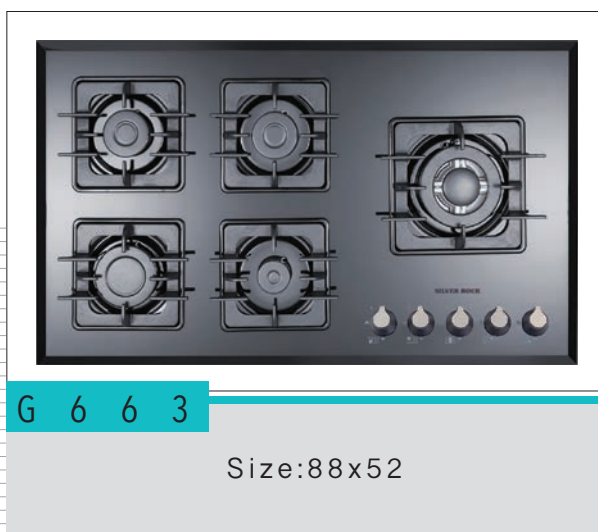

5 Years after sale services
18 Month guarantee

AGRIN-C آگرین

Cutting size: 83x47: ابعاد برش سینی:

AGRIN-S آگرین

Cutting size: 83x47: ابعاد برش سینی:

Anti scratch and anti bump and anti finger print on glass	شیشه سکوریت ضد خش ، ضد لک ، ضد اثر انگشت روی شیشه و مقاوم در برابر حرارت و ضربه
Resistant high temperature and anti deformat	ولوم مقاوم در حرارت بالا و ضد زنگ
Anti touch child lock	ولوم دارای قفل کودک
Thermocouple valves with technology sabaf italy	شیرهای ترموکوپل دار با تکنولوژی ایتالیا
Bobin with technology of spain and resistant high temperature	بوئین با تکنولوژی اسپانیا و مقاوم در برابر حرارت
(Ultra fast thermocouple (top time	ترموکوپل فوق سریع
Automatic and high speed ignition system	سیستم جرقه زن اتوماتیک و سرعت بالا
360 Rotation for easy taking over	اتصال ورودی گاز قابل چرخش ۳۶۰ درجه
High-efficiency Italian sabaf flame heads	سر شعله های طرح ساباف ایتالیا با راندمان بالا