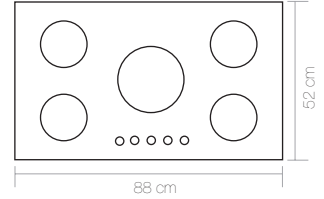

5 Years after sale services
18 Month guarantee

ELEGANCE-C الگانس

Cutting size: 83 x 47 : ابعاد برش سینی:

G 7 7 3

Size: 86x50

LAMIRA-C لامیرا

Cutting size: 87.5x50.5 : ابعاد برش سینی:

G 7 5 6

5 Years after sale services
18 Month guarantee

G 9 7 1

Size:89x51

BOSCH-C
بوش

Cutting size: 83x47 : ابعاد برش سینی:

G 4 6 1

Size:59x51

QUAD-S
قاد