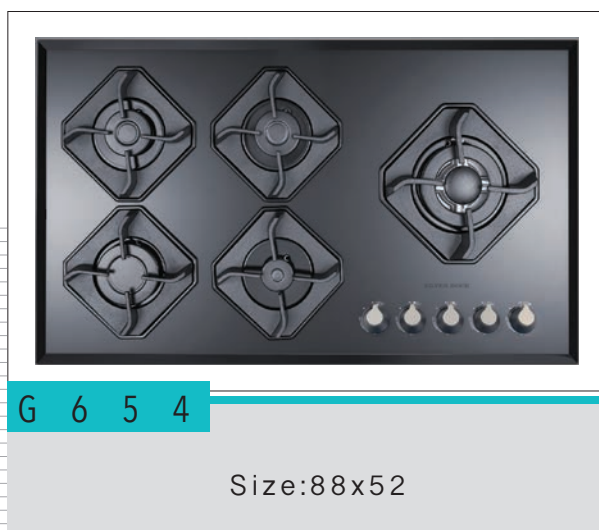

5 Years after sale services
18 Month guarantee

DAYAN-C دایان

Cutting size: 83x47: ابعاد برش سینی:

DAYAN-S دایان

Cutting size: 83x47: ابعاد برش سینی:

Anti scratch and anti bump and anti finger print on glass	شیشه سکوریت ضد خش ، ضد لک ، ضد اثر انگشت روی شیشه و مقاوم در برابر حرارت و ضربه
Resistant high temperature and anti deformat	ولوم مقاوم در حرارت بالا و ضد زنگ
Anti touch child lock	ولوم دارای قفل کودک
Thermocouple valves with technology sabaf italy	شیرهای ترموکوپل دار با تکنولوژی ایتالیا
Bobin with technology of spain and resistant high temperature	بوئین با تکنولوژی اسپانیا و مقاوم در برابر حرارت
(Ultra fast thermocouple (top time	ترموکوپل فوق سریع
Automatic and high speed ignition system	سیستم جرقه زن اتوماتیک و سرعت بالا
360 Rotation for easy taking over	اتصال ورودی گاز قابل چرخش ۳۶۰ درجه
High-efficiency Italian sabaf flame heads	سر شعله های طرح ساباف ایتالیا با راندمان بالا