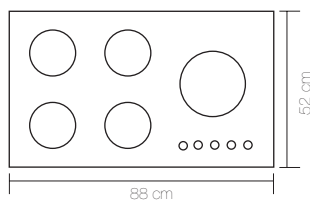

5 Years after sale services
18 Month guarantee

DAYAN-C دایان

Cutting size: 83x47: ابعاد برش سینی:

DAYAN-S دایان

Cutting size: 83x47: ابعاد برش سینی:

Anti scratch and anti bump and anti finger print on glass	شیشه سکوریت ضد خش ، ضد لک ، ضد اثر انگشت روی شیشه و مقاوم در برابر حرارت و ضربه
Resistant high temperature and anti deformat	ولوم مقاوم در حرارت بالا و ضد زنگ
Anti touch child lock	ولوم دارای قفل کودک
Thermocouple valves with technology sabaf italy	شیرهای ترموکوپل دار با تکنولوژی ایتالیا
Bobin with technology of spain and resistant high temperature	بوئین با تکنولوژی اسپانیا و مقاوم در برابر حرارت
(Ultra fast thermocouple (top time	ترموکوپل فوق سریع
Automatic and high speed ignition system	سیستم جرقه زن اتوماتیک و سرعت بالا
360 Rotation for easy taking over	اتصال ورودی گاز قابل چرخش ۳۶۰ درجه
High-efficiency Italian sabaf flame heads	سر شعله های طرح ساباف ایتالیا با راندمان بالا

5 Years after sale services
18 Month guarantee

G 5 5 1

Size:88x52

RAYAN-C رایان

ابعاد برش سینی: 83 x 47 Cutting size:

G 6 5 1

Size:88x52

RAYAN-S رایان