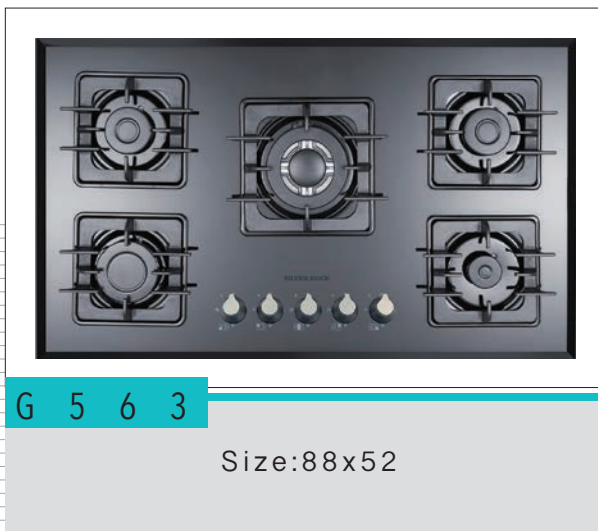

5 Years after sale services
18 Month guarantee

AGRIN-C آگرین

Cutting size: 83x47: ابعاد برش سینی:

AGRIN-S آگرین

Cutting size: 83x47: ابعاد برش سینی:

Anti scratch and anti bump and anti finger print on glass	شیشه سکوریت ضد خش ، ضد لک ، ضد اثر انگشت روی شیشه و مقاوم در برابر حرارت و ضربه
Resistant high temperature and anti deformat	ولوم مقاوم در حرارت بالا و ضد زنگ
Anti touch child lock	ولوم دارای قفل کودک
Thermocouple valves with technology sabaf italy	شیرهای ترموکوپل دار با تکنولوژی ایتالیا
Bobin with technology of spain and resistant high temperature	بوئین با تکنولوژی اسپانیا و مقاوم در برابر حرارت
(Ultra fast thermocouple (top time	ترموکوپل فوق سریع
Automatic and high speed ignition system	سیستم جرقه زن اتوماتیک و سرعت بالا
360 Rotation for easy taking over	اتصال ورودی گاز قابل چرخش ۳۶۰ درجه
High-efficiency Italian sabaf flame heads	سر شعله های طرح ساباف ایتالیا با راندمان بالا