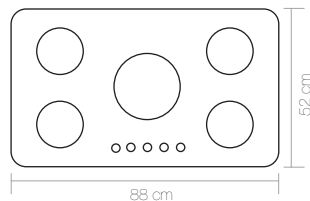

5 Years after sale services
18 Month guarantee

G 5 5 5

Size:88x52

RUBINA-C روینا

ابعاد برش سینی: 83 x 47 Cutting size:

G 6 5 5

Size:88x52

RUBINA-S روینا