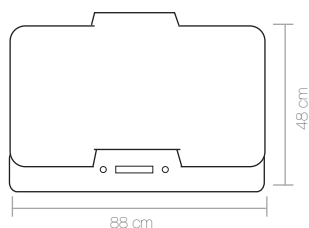

5 Years after sale services
18 Month guarantee

TESLA-B تسلا (بکابری)