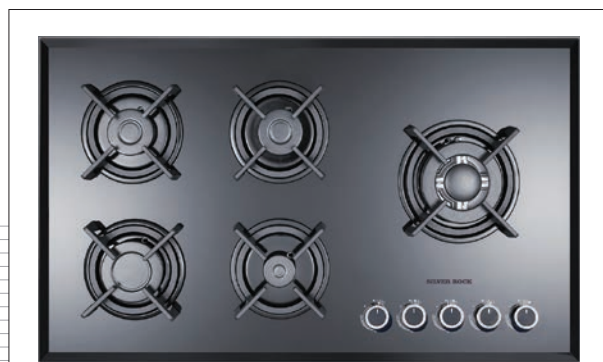

G 6 5 1

Size:88x52