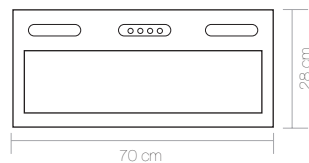

هود مخفی

5 Years after sale services
18 Month guarantee

H 4 6 2

Size:70x30

CASTER-B کاستر

Silent 4 speed turbo engine with thermogard and fire proofings	موتور چهاردور توربو بی صدادارای ترموگارد (ضد حریق)
SMD lighting with energy saving	نورپردازی کم مصرف
Automatic heat and odour sensor	دارای سنسور اتوماتیک حرارت و بو
Minimum noise level 54 db	میزان صدا حداقل (۵۴ دسی بل)
High staoag suction (14m3/min)	قدرت مکش بالا (۱۴ متر مکعب در دقیقه)