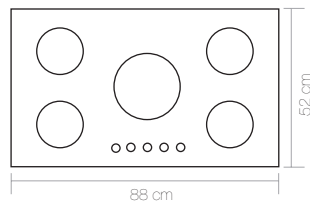

5 Years after sale services
18 Month guarantee

ARMIS-C آرمیس

Cutting size: 83x47: ابعاد برش سینی:

ARMIS-S آرمیس

Cutting size: 83x47: ابعاد برش سینی:

Anti scratch and anti bump and anti finger print on glass	شیشه سکوریت ضد خش ، ضد لک ، ضد اثر انگشت روی شیشه و مقاوم در برابر حرارت و ضربه
Resistant high temperature and anti deformat	ولوم مقاوم در حرارت بالا و ضد زنگ
Anti touch child lock	ولوم دارای قفل کودک
Thermocouple valves with technology sabaf italy	شیرهای ترموکوپل دار با تکنولوژی ایتالیا
Bobin with technology of spain and resistant high temperature	بویین با تکنولوژی اسپانیا و مقاوم در برابر حرارت
(Ultra fast thermocouple (top time	ترموکوپل فوق سریع
Automatic and high speed ignition system	سیستم جرقه زن اتوماتیک و سرعت بالا
360 Rotation for easy taking over	اتصال ورودی گاز قابل چرخش ۳۶۰ درجه
High-efficiency Italian sabaf flame heads	سر شعله های طرح ساباف ایتالیا با راندمان بالا

5 Years after sale services
18 Month guarantee

G 5 6 5

Size:88x52

SINA-C ساینا

ابعاد برش سینی: 83x47 Cutting size:

G 6 6 5

Size:88x52

SINA-S ساینا