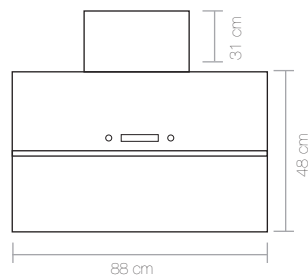

DELIN-B دلین

H 4 4 1

Size:88x50