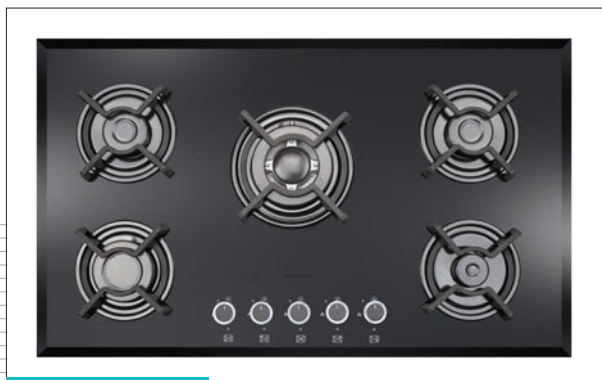

5 Years after sale services
18 Month guarantee

G 5 6 4

Size:88x52