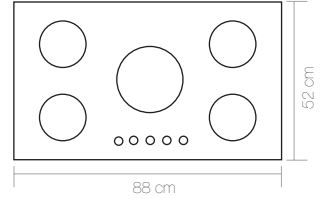

اجاق گاز استیل

5 Years after sale services
18 Month guarantee

LUFRA-C لوفرا

Cutting size: 87.5x50: ابعاد برش سینی

G 7 5 5

Size:89x51

LUFRA-S لوفرا

Cutting size: 87.5x50: ابعاد برش سینی

5 Years after sale services
18 Month guarantee

G 7 7 2

Size:86x50

DELUXE-C دلوکس

ابعاد برش سینی: 83x47 Cutting size:

G 8 7 2

Size:86x50

DELUXE-S دلوکس