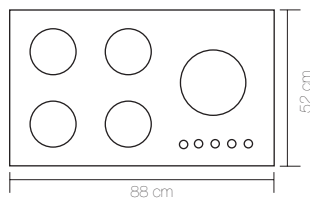

5 Years after sale services
18 Month guarantee

ARMIS-C آرمیس

Cutting size: 83x47: ابعاد برش سینی:

ARMIS-S آرمیس

Cutting size: 83x47: ابعاد برش سینی:

Anti scratch and anti bump and anti finger print on glass	شیشه سکوریت ضد خش ، ضد لک ، ضد اثر انگشت روی شیشه و مقاوم در برابر حرارت و ضربه
Resistant high temperature and anti deformat	ولوم مقاوم در حرارت بالا و ضد زنگ
Anti touch child lock	ولوم دارای قفل کودک
Thermocouple valves with technology sabaf italy	شیرهای ترموکوپل دار با تکنولوژی ایتالیا
Bobin with technology of spain and resistant high temperature	بویین با تکنولوژی اسپانیا و مقاوم در برابر حرارت
(Ultra fast thermocouple (top time	ترموکوپل فوق سریع
Automatic and high speed ignition system	سیستم جرقه زن اتوماتیک و سرعت بالا
360 Rotation for easy taking over	اتصال ورودی گاز قابل چرخش ۳۶۰ درجه
High-efficiency Italian sabaf flame heads	سر شعله های طرح ساباف ایتالیا با راندمان بالا

5 Years after sale services
18 Month guarantee

G 5 6 5

Size:88x52

SINA-C ساینا

ابعاد برش سینی: 83x47 Cutting size:

G 6 6 5

Size:88x52

SINA-S ساینا