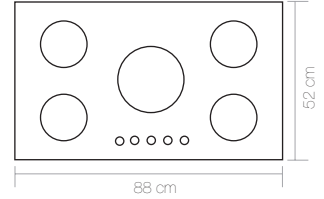

5 Years after sale services
18 Month guarantee

RESPINA-C رسيپنا

Cutting size: 88x50 : ابعاد برش سيني:

G 7 7 1

Size:89x51

RESPINA-S رسيپنا

Cutting size: 88x50 : ابعاد برش سيني:

G 8 7 1

5 Years after sale services
18 Month guarantee

G 7 5 7

Size:89x51

FASTER-C فاستر

ابعاد برش سینی: 86.5x49.5: Cutting size:

G 8 5 7

Size:89x51

FASTER-S فاستر