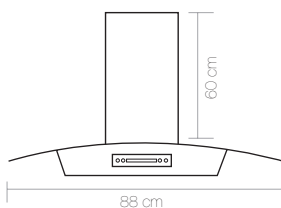

Resistant high temperature and impact securite glass	شیشه سکوریت مقاوم در برابر حرارت و ضربه
Silent 4 speed turbo engine with thermogard and fire proofings	موتور چهاردور توربو بی صدا دارای ترموگارد (ضد حریق)
SMD lighting with energy saving	نورپردازی کم مصرف SMD
Automatic heat and odour sensor	دارای سنسور اتوماتیک حرارت و بو
Minimum noise level 54 db	میزان صدا حداقل (۵۴ دسی بل)
High staoag suction (14m3/min)	قدرت مکش بالا (۱۴ متر مکعب در دقیقه)
Remote controller	دارای ریموت کنترل