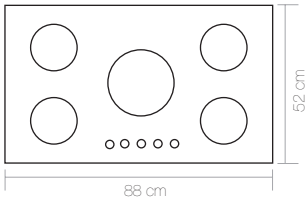

5 Years after sale services
18 Month guarantee

ELEGANCE-C الگانس

Cutting size: 83 x 47 : ابعاد برش سینی:

G 7 7 3

Size: 86x50

LAMIRA-C لامیرا

Cutting size: 87.5x50.5 : ابعاد برش سینی:

G 7 5 6