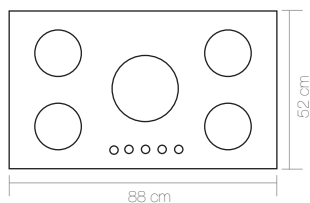

5 Years after sale services
18 Month guarantee

DAYAN-C دایان

Cutting size: 83x47: ابعاد برش سینی: