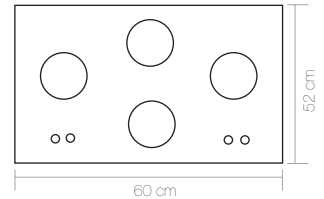

5 Years after sale services
18 Month guarantee

G 9 7 1

Size:89x51

BOSCH-C
بوش

Cutting size: 83x47 : ابعاد برش سینی:

G 4 6 1

Size:59x51

QUAD-S
قاد