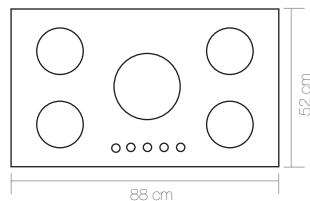

5 Years after sale services
18 Month guarantee

TIHA-C تیحا

Cutting size: 83x47: ابعاد برش سینی:

TIHA-S تیحا

Cutting size: 83x47: ابعاد برش سینی:

Anti scratch and anti bump and anti finger print on glass	شیشه سکوریت ضد خش ، ضد لک ، ضد اثر انگشت روی شیشه و مقاوم در برابر حرارت و ضربه
Resistant high temperature and anti deformat	ولوم مقاوم در حرارت بالا و ضد زنگ
Anti touch child lock	ولوم دارای قفل کودک
Thermocouple valves with technology sabaf italy	شیرهای ترموکوپل دار با تکنولوژی ایتالیا
Bobin with technology of spain and resistant high temperature	بوئین با تکنولوژی اسپانیا و مقاوم در برابر حرارت
(Ultra fast thermocouple (top time	ترموکوپل فوق سریع
Automatic and high speed ignition system	سیستم جرقه زن اتوماتیک و سرعت بالا
360 Rotation for easy taking over	اتصال ورودی گاز قابل چرخش ۳۶۰ درجه
High-efficiency Italian sabaf flame heads	سر شعله های طرح ساباف ایتالیا با راندمان بالا

5 Years after sale services
18 Month guarantee

G 5 6 7

Size:88x52

GALAXY-C
گلکسی

ابعاد برش سینی: 83 x 47

G 6 6 7

Size:88x52

GALAXY-S
گلکسی