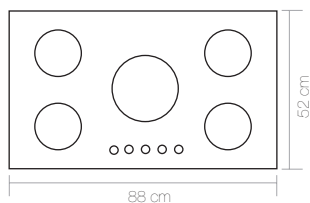

5 Years after sale services
18 Month guarantee

ARTAN-C آرتان

Cutting size: 83x47: ابعاد برش سینی: