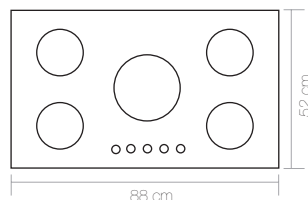

5 Years after sale services
18 Month guarantee

G 5 5 8

Size:88x52

HIWA-C هیا

ابعاد برش سینی: 83 x 47 Cutting size:

G 5 8 3

Size:88x52

WHITE ARAMIS-C آرامیس سفید