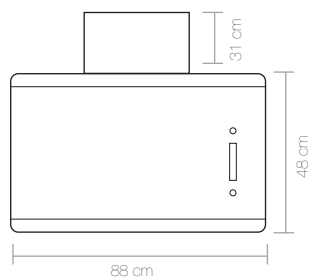

5 Years after sale services
18 Month guarantee

LINDA-B
لیندا

Resistant high temperature and impact securite glass	شیشه سکوریت مقاوم در برابر حرارت و ضربه
Silent 4 speed turbo engine with thermogard and fire proofings	موتور چهاردور توربو بی صدادارای ترموگارد (ضد حریق)
SMD lighting with energy saving	نورپردازی کم مصرف SMD
Stut lift door	جک آرام بند
Automatic heat and odour sensor	دارای سنسور اتوماتیک حرارت و بو
Minimum noise level 54 db	میزان صدا حداقل (۵۴ دسی بل)
High staoag suction (14m3/min)	قدرت مکش بالا (۱۴ متر مکعب در دقیقه)
Remote controller	دارای ریموت کنترل