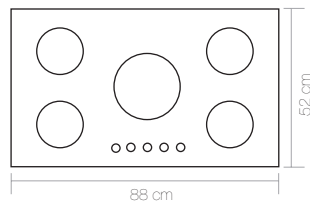

5 Years after sale services
18 Month guarantee

G 5 5 1

Size:88x52

RAYAN-C رایان

ابعاد برش سینی: 83 x 47 Cutting size:

G 6 5 1

Size:88x52

RAYAN-S رایان