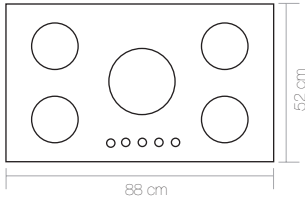

5 Years after sale services
18 Month guarantee

BETA بتا

Cutting size: 29 x 49: ابعاد برش سینی: 29 x 49

DELTA دلتا

Cutting size: 58 x 49.5: ابعاد برش سینی: 58 x 49.5

Anti scratch and anti bump and anti finger print on glass	شیشه سکوریت ضد خش ، ضد لک ، ضد اثر انگشت روی شیشه و مقاوم در برابر حرارت و ضربه
Resistant high temperature and anti deformat	ولوم مقاوم در حرارت بالا و ضد زنگ
Anti touch child lock	ولوم دارای قفل کودک
Thermocouple valves with technology sabaf italy	شیرهای ترموکوپل دار با تکنولوژی ایتالیا
Bobin with technology of spain and resistant high temperature	بوئین با تکنولوژی اسپانیا و مقاوم در برابر حرارت
(Ultra fast thermocouple (top time	ترموکوپل فوق سریع
Automatic and high speed ignition system	سیستم جرقه زن اتوماتیک و سرعت بالا
360 Rotation for easy taking over	اتصال ورودی گاز قابل چرخش ۳۶۰ درجه
High-efficiency Italian sabaf flame heads	سر شعله های طرح ساباف ایتالیا با راندمان بالا

اجاق گاز استیل

5 Years after sale services
18 Month guarantee

LUFRA-C لوفرا

Cutting size: 87.5x50: ابعاد برش سینی

G 7 5 5

Size:89x51

LUFRA-S لوفرا

Cutting size: 87.5x50: ابعاد برش سینی