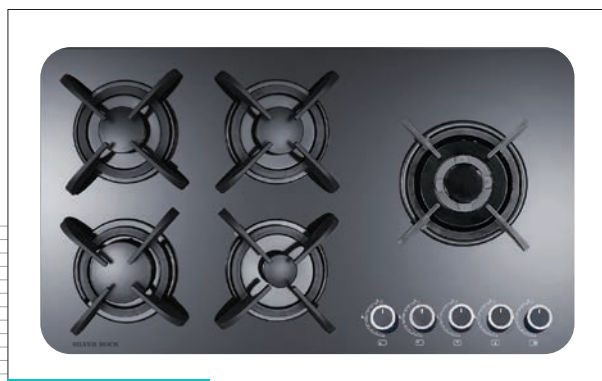

G 6 5 5

Size:88x52