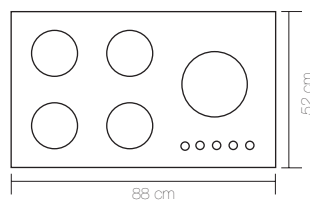

5 Years after sale services
18 Month guarantee

AGRIN-C آگرین

Cutting size: 83x47: ابعاد برش سینی:

AGRIN-S آگرین

Cutting size: 83x47: ابعاد برش سینی:

Anti scratch and anti bump and anti finger print on glass	شیشه سکوریت ضد خش ، ضد لک ، ضد اثر انگشت روی شیشه و مقاوم در برابر حرارت و ضربه
Resistant high temperature and anti deformat	ولوم مقاوم در حرارت بالا و ضد زنگ
Anti touch child lock	ولوم دارای قفل کودک
Thermocouple valves with technology sabaf italy	شیرهای ترموکوپل دار با تکنولوژی ایتالیا
Bobin with technology of spain and resistant high temperature	بوئین با تکنولوژی اسپانیا و مقاوم در برابر حرارت
(Ultra fast thermocouple (top time	ترموکوپل فوق سریع
Automatic and high speed ignition system	سیستم جرقه زن اتوماتیک و سرعت بالا
360 Rotation for easy taking over	اتصال ورودی گاز قابل چرخش ۳۶۰ درجه
High-efficiency Italian sabaf flame heads	سر شعله های طرح ساباف ایتالیا با راندمان بالا

5 Years after sale services
18 Month guarantee

G 5 6 4

Size:88x52

FELORA-C فلورا

ابعاد برش سینی: 83 x 47 Cutting size:

G 6 6 4

Size:88x52

FELORA-S فلورا