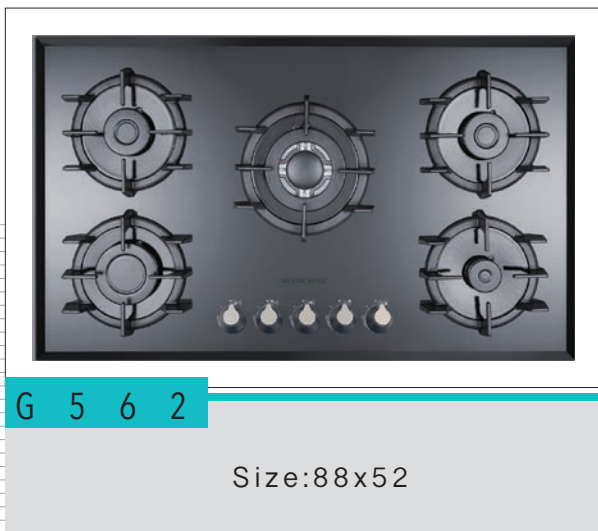

5 Years after sale services
18 Month guarantee

CROSS-C کراس

Cutting size: 83x47: ابعاد برش سینی:

CROSS-S کراس

Cutting size: 83x47: ابعاد برش سینی:

Anti scratch and anti bump and anti finger print on glass	شیشه سکوریت ضد خش ، ضد لک ، ضد اثر انگشت روی شیشه و مقاوم در برابر حرارت و ضربه
Resistant high temperature and anti deformat	ولوم مقاوم در حرارت بالا و ضد زنگ
Anti touch child lock	ولوم دارای قفل کودک
Thermocouple valves with technology sabaf italy	شیرهای ترموکوپل دار با تکنولوژی ایتالیا
Bobin with technology of spain and resistant high temperature	بوئین با تکنولوژی اسپانیا و مقاوم در برابر حرارت
(Ultra fast thermocouple (top time	ترموکوپل فوق سریع
Automatic and high speed ignition system	سیستم جرقه زن اتوماتیک و سرعت بالا
360 Rotation for easy taking over	اتصال ورودی گاز قابل چرخش ۳۶۰ درجه
High-efficiency Italian sabaf flame heads	سر شعله های طرح ساباف ایتالیا با راندمان بالا