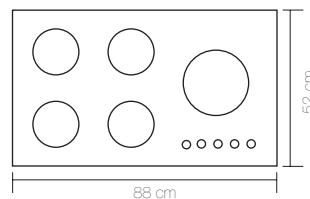

5 Years after sale services
18 Month guarantee

G 5 5 1

Size:88x52

RAYAN-C رایان

ابعاد برش سینی: 83 x 47 Cutting size:

G 6 5 1

Size:88x52

RAYAN-S رایان