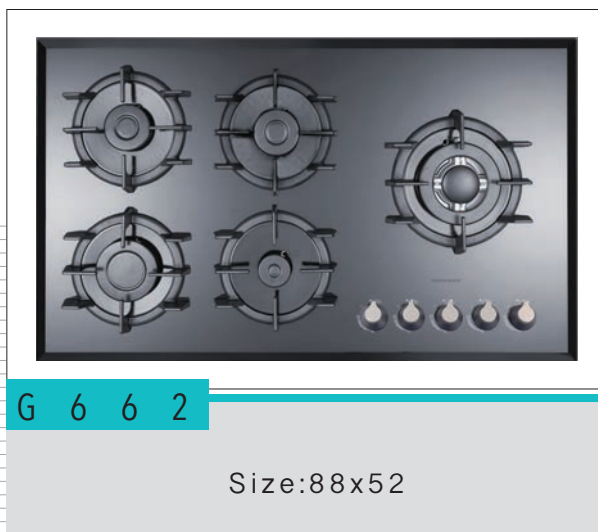

5 Years after sale services
18 Month guarantee

CROSS-C کراس

Cutting size: 83x47: ابعاد برش سینی:

CROSS-S کراس

Cutting size: 83x47: ابعاد برش سینی:

Anti scratch and anti bump and anti finger print on glass	شیشه سکوریت ضد خش ، ضد لک ، ضد اثر انگشت روی شیشه و مقاوم در برابر حرارت و ضربه
Resistant high temperature and anti deformat	ولوم مقاوم در حرارت بالا و ضد زنگ
Anti touch child lock	ولوم دارای قفل کودک
Thermocouple valves with technology sabaf italy	شیرهای ترموکوپل دار با تکنولوژی ایتالیا
Bobin with technology of spain and resistant high temperature	بوئین با تکنولوژی اسپانیا و مقاوم در برابر حرارت
(Ultra fast thermocouple (top time	ترموکوپل فوق سریع
Automatic and high speed ignition system	سیستم جرقه زن اتوماتیک و سرعت بالا
360 Rotation for easy taking over	اتصال ورودی گاز قابل چرخش ۳۶۰ درجه
High-efficiency Italian sabaf flame heads	سر شعله های طرح ساباف ایتالیا با راندمان بالا