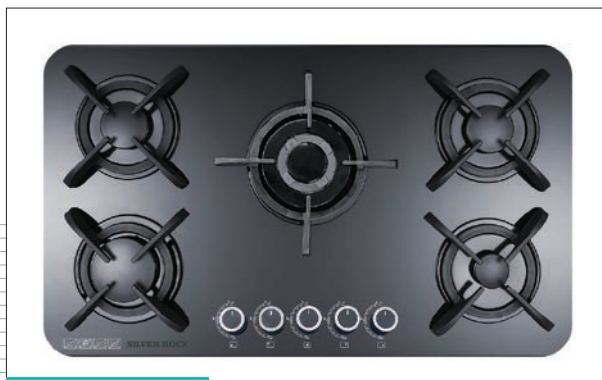

5 Years after sale services
18 Month guarantee

G 5 5 5

Size:88x52