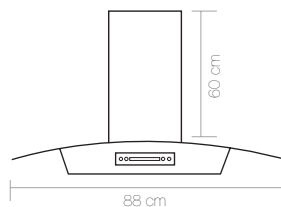

RONAH-S
رناک