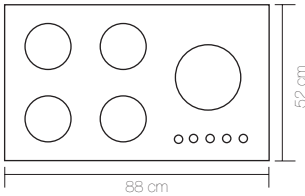

5 Years after sale services
18 Month guarantee

BETA بتا

Cutting size: 29 x 49: ابعاد برش سینی: 29 x 49

DELTA دلتا

Cutting size: 58 x 49.5: ابعاد برش سینی: 58 x 49.5

Anti scratch and anti bump and anti finger print on glass	شیشه سکوریت ضد خش ، ضد لک ، ضد اثر انگشت روی شیشه و مقاوم در برابر حرارت و ضربه
Resistant high temperature and anti deformat	ولوم مقاوم در حرارت بالا و ضد زنگ
Anti touch child lock	ولوم دارای قفل کودک
Thermocouple valves with technology sabaf italy	شیرهای ترموکوپل دار با تکنولوژی ایتالیا
Bobin with technology of spain and resistant high temperature	بوئین با تکنولوژی اسپانیا و مقاوم در برابر حرارت
(Ultra fast thermocouple (top time	ترموکوپل فوق سریع
Automatic and high speed ignition system	سیستم جرقه زن اتوماتیک و سرعت بالا
360 Rotation for easy taking over	اتصال ورودی گاز قابل چرخش ۳۶۰ درجه
High-efficiency Italian sabaf flame heads	سر شعله های طرح ساباف ایتالیا با راندمان بالا

اجاق گاز استیل

5 Years after sale services
18 Month guarantee

LUFRA-C لوفرا

Cutting size: 87.5x50: ابعاد برش سینی

G 7 5 5

Size:89x51

LUFRA-S لوفرا

Cutting size: 87.5x50: ابعاد برش سینی