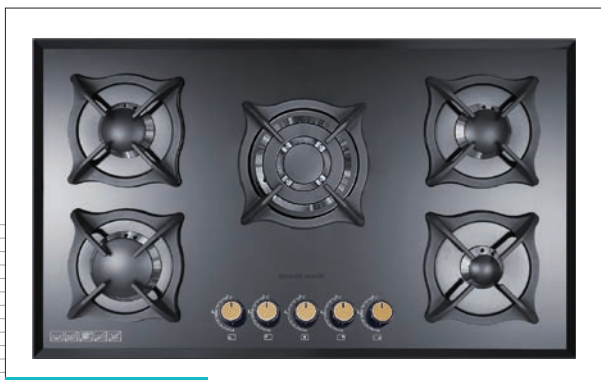

5 Years after sale services
18 Month guarantee

G 5 5 8

Size:88x52