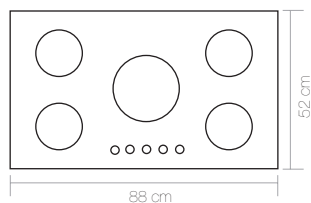

5 Years after sale services
18 Month guarantee

TIHA-C تیحا

Cutting size: 83x47: ابعاد برش سینی: