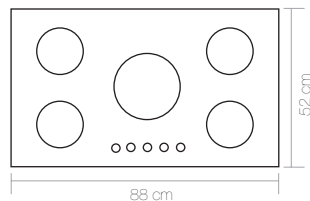

5 Years after sale services
18 Month guarantee

AGRIN-C آگرین

Cutting size: 83x47: ابعاد برش سینی:

AGRIN-S آگرین

Cutting size: 83x47: ابعاد برش سینی:

Anti scratch and anti bump and anti finger print on glass	شیشه سکوریت ضد خش ، ضد لک ، ضد اثر انگشت روی شیشه و مقاوم در برابر حرارت و ضربه
Resistant high temperature and anti deformat	ولوم مقاوم در حرارت بالا و ضد زنگ
Anti touch child lock	ولوم دارای قفل کودک
Thermocouple valves with technology sabaf italy	شیرهای ترموکوپل دار با تکنولوژی ایتالیا
Bobin with technology of spain and resistant high temperature	بوئین با تکنولوژی اسپانیا و مقاوم در برابر حرارت
(Ultra fast thermocouple (top time	ترموکوپل فوق سریع
Automatic and high speed ignition system	سیستم جرقه زن اتوماتیک و سرعت بالا
360 Rotation for easy taking over	اتصال ورودی گاز قابل چرخش ۳۶۰ درجه
High-efficiency Italian sabaf flame heads	سر شعله های طرح ساباف ایتالیا با راندمان بالا

5 Years after sale services
18 Month guarantee

G 5 6 4

Size:88x52

FELORA-C فلورا

ابعاد برش سینی: 83 x 47 Cutting size:

G 6 6 4

Size:88x52

FELORA-S فلورا