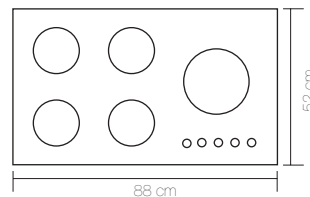

5 Years after sale services
18 Month guarantee

G 5 6 5

Size:88x52

SINA-C ساینا

ابعاد برش سینی: 83x47 Cutting size:

G 6 6 5

Size:88x52

SINA-S ساینا