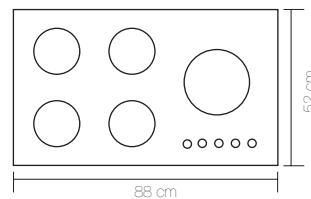

5 Years after sale services
18 Month guarantee

G 5 3 3

Size:88x52

LINDA-C لیندا

ابعاد برش سینی: 83 x 47 Cutting size:

G 6 3 3

Size:88x52

LINDA-S لیندا