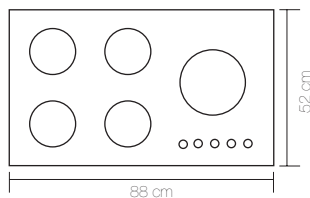

5 Years after sale services
18 Month guarantee

CROSS-C کراس

Cutting size: 83x47: ابعاد برش سینی:

CROSS-S کراس

Cutting size: 83x47: ابعاد برش سینی:

Anti scratch and anti bump and anti finger print on glass	شیشه سکوریت ضد خش ، ضد لک ، ضد اثر انگشت روی شیشه و مقاوم در برابر حرارت و ضربه
Resistant high temperature and anti deformat	ولوم مقاوم در حرارت بالا و ضد زنگ
Anti touch child lock	ولوم دارای قفل کودک
Thermocouple valves with technology sabaf italy	شیرهای ترموکوپل دار با تکنولوژی ایتالیا
Bobin with technology of spain and resistant high temperature	بوئین با تکنولوژی اسپانیا و مقاوم در برابر حرارت
(Ultra fast thermocouple (top time	ترموکوپل فوق سریع
Automatic and high speed ignition system	سیستم جرقه زن اتوماتیک و سرعت بالا
360 Rotation for easy taking over	اتصال ورودی گاز قابل چرخش ۳۶۰ درجه
High-efficiency Italian sabaf flame heads	سر شعله های طرح ساباف ایتالیا با راندمان بالا