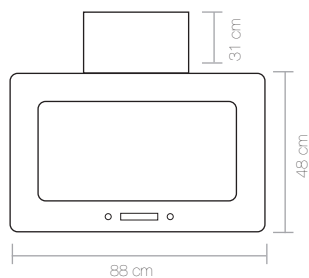

BARIN-B بارین

Resistant high temperature and impact securite glass	شیشه سکوریت مقاوم در برابر حرارت و ضربه
Silent 4 speed turbo engine with thermogard and fire proofings	موتور چهاردور توربو بی صدا دارای ترموگارد (ضد حریق)
SMD lighting with energy saving	نورپردازی کم مصرف SMD
Stut lift door	جک آرام بند
Automatic heat and odour sensor	دارای سنسور اتوماتیک حرارت و بو
Minimum noise level 54 db	میزان صدا حداقل (۵۴ دسی بل)
High staoag suction (14m3/min)	قدرت مکش بالا (۱۴ متر مکعب در دقیقه)
Remote controller	دارای ریموت کنترل