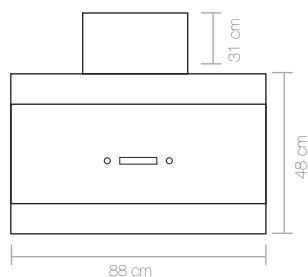

5 Years after sale services
18 Month guarantee

AVIN-B آوین