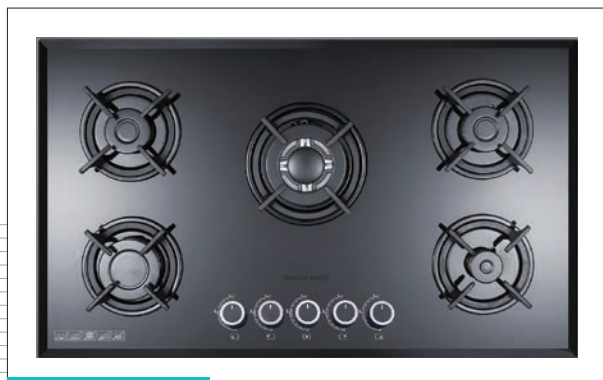

5 Years after sale services
18 Month guarantee

G 5 5 1

Size:88x52