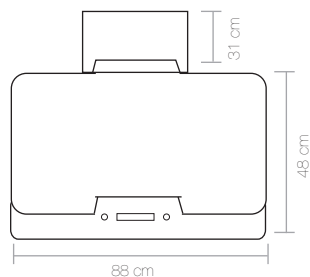

5 Years after sale services
18 Month guarantee

H 4 5 1

Size:88x50

DINA-B دینا

H 4 5 3

Size:88x50

LEXIA-B لکسیا

Resistant high temperature and impact securite glass	شیشه سکوریت مقاوم در برابر حرارت و ضربه
Silent 4 speed turbo engine with thermogard and fire proofings	موتور چهاردور توربو بی صدا دارای ترموگارد (ضد حریق)
SMD lighting with energy saving	نورپردازی کم مصرف SMD
Stut lift door	جک آرام بند
Automatic heat and odour sensor	دارای سنسور اتوماتیک حرارت و بو
Minimum noise level 54 db	میزان صدا حداقل (۵۴ دسی بل)
High staoag suction (14m3/min)	قدرت مکش بالا (۱۴ متر مکعب در دقیقه)
Remote controller	دارای ریموت کنترل