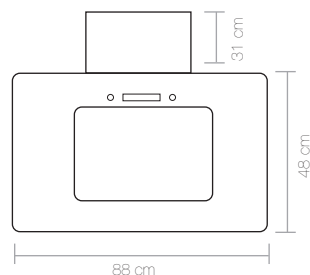

DINA-B دینا

H 4 5 3

Size:88x50